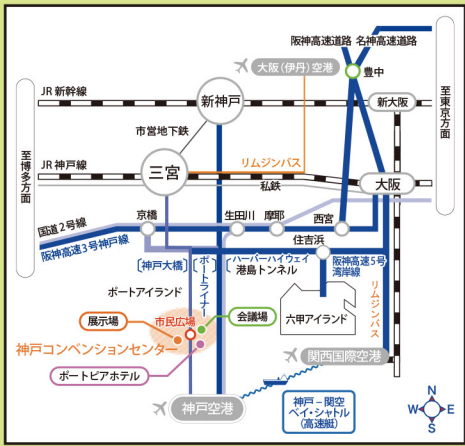

- 福祉施設等の採用担当者との個別面談
- 福祉職場への就職や資格に関する各種相談コーナー…etc.

JR「三ノ宮」駅、阪急・阪神「神戸三宮」駅
市営地下鉄「三宮」駅から
ポータライナーで「市民広場」駅下車すぐ

対象▶ 福祉のおしごとに興味・関心がある方はどなたでもご参加いただけます

- マスクを着用してご来場ください。 ●発熱や風邪の症状がある場合、無理せず自宅で療養してください(入場はご遠慮ください)。
- 開始時間(13時)前後は混雑しますので、時間をずらしての来場にご協力をお願いします。